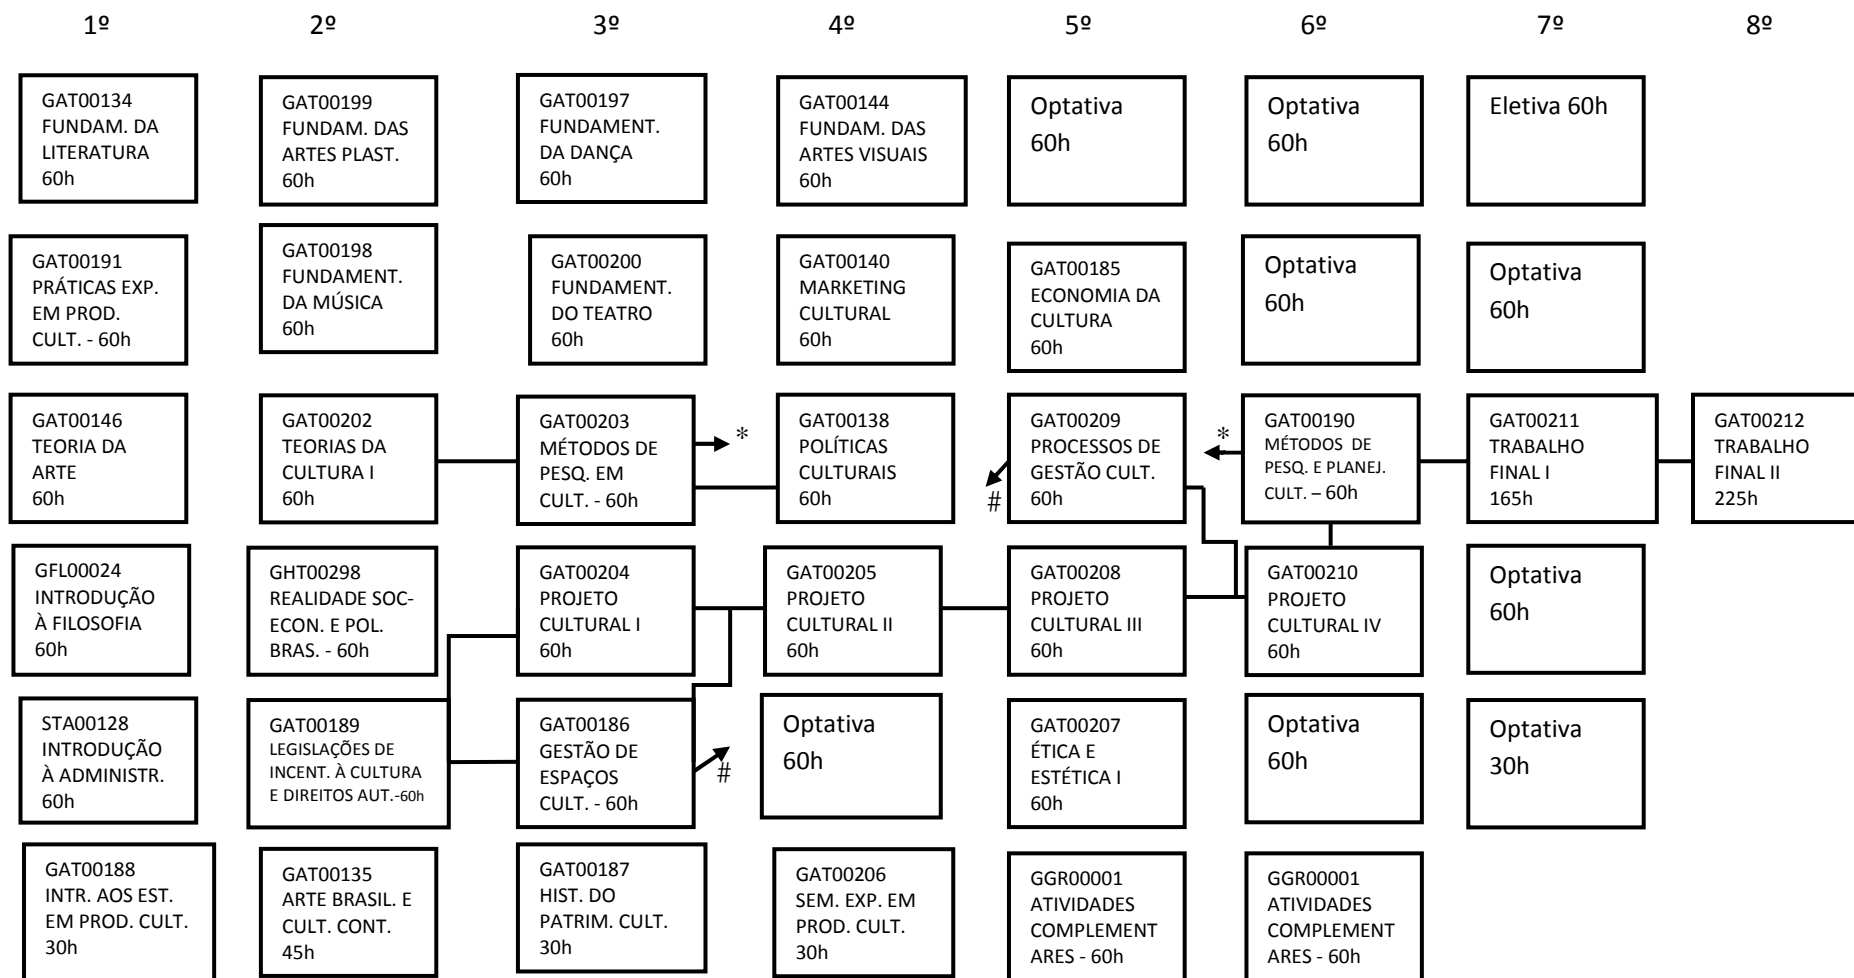

CURSO DE GRADUAÇÃO (BACHARELADO) EM PRODUÇÃO CULTURAL – Fluxograma vigente a partir de 2012

Carga Horária total: 2655 h, sendo 2025h em obrigatórias (das quais 390h são em Trabalho Final). As Optativas totalizam 570h (sendo 450h em disciplinas e 120 em AC). As Eletivas totalizam 60h.